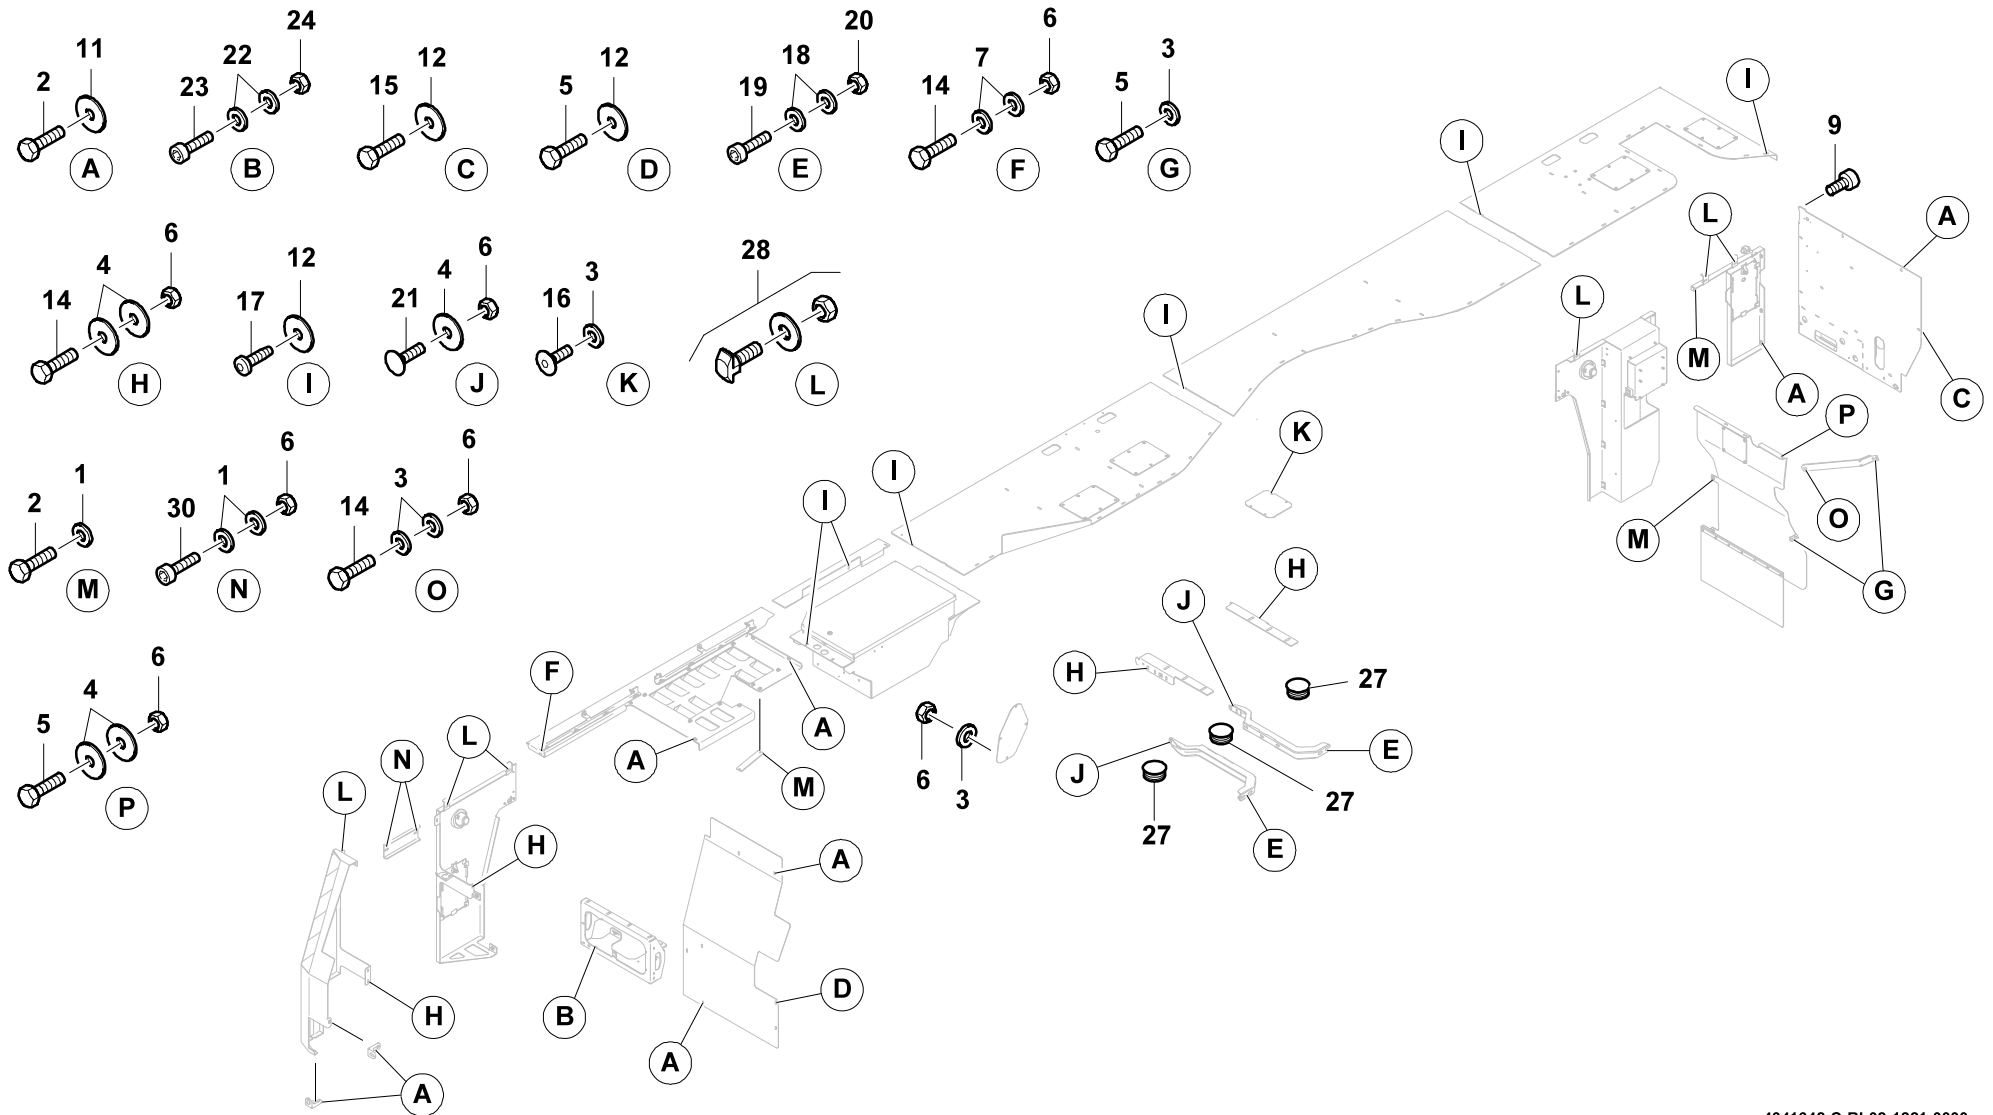

GROVE

BEFESTIGUNGSMATERIAL

MOUNTING MATERIAL

BILDTADEL
PICTORIAL DISPLAY

GMK4080-3

12.21

4341648-ETL C

1/4

GROVE

BEFESTIGUNGSMATERIAL

MOUNTING MATERIAL

BILDTADEL
PICTORIAL DISPLAY**GMK4080-3**

12.21

4341648-ETL C

2/4

GROVE

BEFESTIGUNGSMATERIAL

MOUNTING MATERIAL

BILDTADEL
PICTORIAL DISPLAY

12.21

4341648-ETL C

3/4

GMK4080-3

GROVE

BEFESTIGUNGSMATERIAL

MOUNTING MATERIAL

BILDTADEL
PICTORIAL DISPLAY

12.21

4341648-ETL C

4/4

GMK4080-3