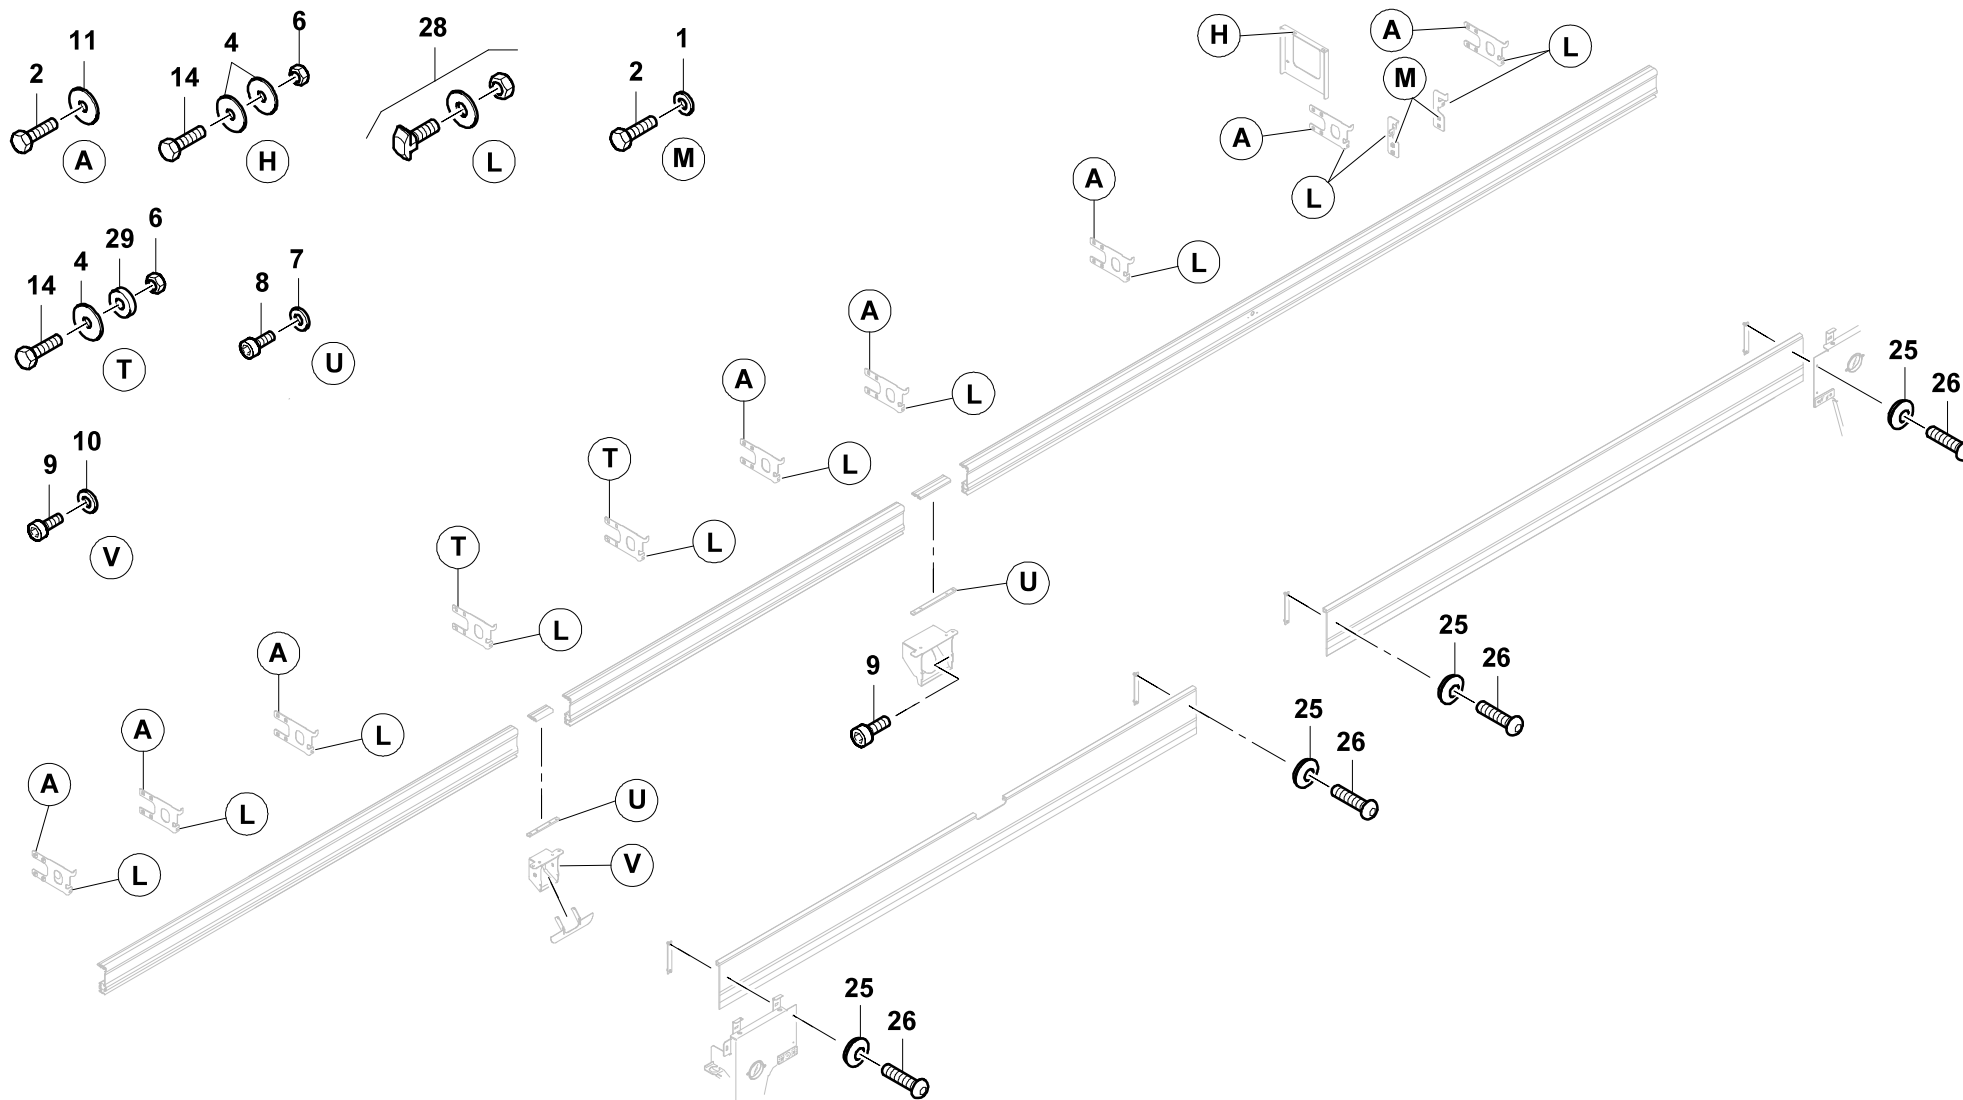

GROVE

BEFESTIGUNGSMATERIAL

MOUNTING MATERIAL

BILDTADEL
PICTORIAL DISPLAY

GMK4080-3

12.21

4341648-ETL C

1/4

GROVE

BEFESTIGUNGSMATERIAL

MOUNTING MATERIAL

BILDTADEL
PICTORIAL DISPLAY**GMK4080-3**

12.21

4341648-ETL C

2/4

GROVE

BEFESTIGUNGSMATERIAL

MOUNTING MATERIAL

BILDTADEL
PICTORIAL DISPLAY

12.21

4341648-ETL C

3/4

GMK4080-3

GROVE

BEFESTIGUNGSMATERIAL

MOUNTING MATERIAL

BILDTADEL
PICTORIAL DISPLAY

12.21

4341648-ETL C

4/4

GMK4080-3