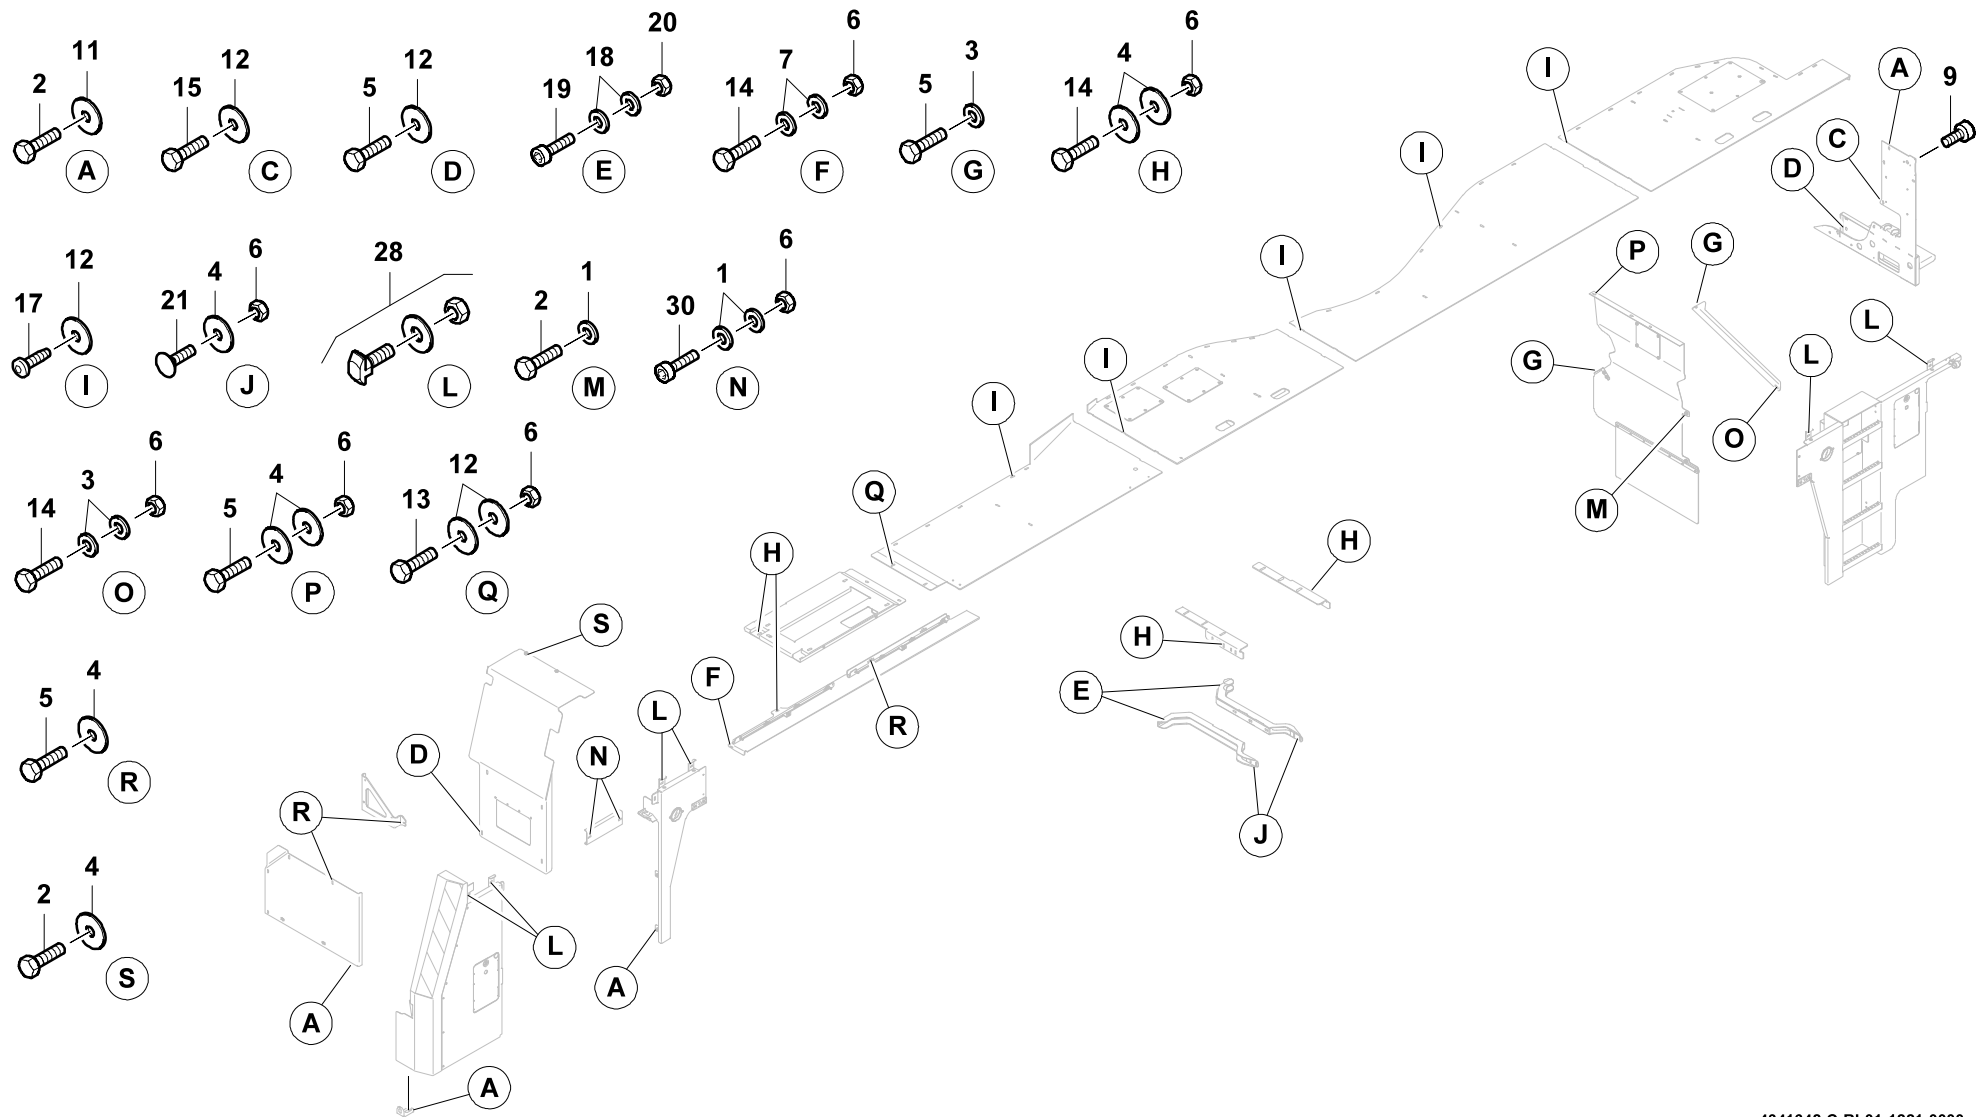

GROVE

BEFESTIGUNGSMATERIAL

MOUNTING MATERIAL

BILDTADEL
PICTORIAL DISPLAY

GMK4080-3

12.21

4341648-ETL C

1/4

GROVE

BEFESTIGUNGSMATERIAL

MOUNTING MATERIAL

BILDTADEL
PICTORIAL DISPLAY**GMK4080-3**

12.21

4341648-ETL C

2/4

GROVE

BEFESTIGUNGSMATERIAL

MOUNTING MATERIAL

BILDTADEL
PICTORIAL DISPLAY

12.21

4341648-ETL C

3/4

GMK4080-3

GROVE

BEFESTIGUNGSMATERIAL

MOUNTING MATERIAL

BILDTADEL
PICTORIAL DISPLAY

12.21

4341648-ETL C

4/4

GMK4080-3